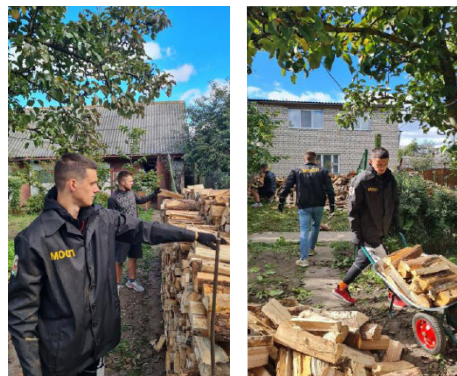

Студенческий отряд «Спутник» имени Героя Советского Союза Калинина Тихона Игнатьевича **признан лучшим сервисным отрядом Республики Беларусь**

МООП «Бастион» возглавляет студент факультета организации здорового образа жизни **Александр Скребель**.